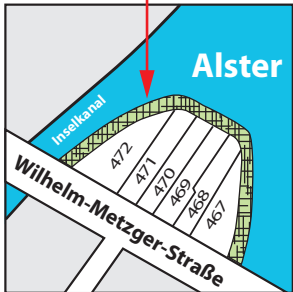

# KLEINGARTENVEREIN Groß Borstel 436 e.V.

Ingo Brünke 1. Vorsitzender

Rathbusch 1 · 22453 Hamburg · Tel. Vereinshaus 040 - 511 16 12  
 Fax Brünke Priv. 040 - 22696161 · Tel. Mobil 0176 - 57 53 54 53  
 klvg.436-ingo.brueske@gmx.de · www.gross-borstel.gartenfreunde-hh.de

Müllplatz

Übersicht der Kolonien:		
Neuanlage Rathbusch	Parz. 001-008	Sonnenschein
Drachenstation	Parz. 150-160	Eppendorfer Moor
Moorweg 1	Parz. 161-188	Moorkoppel
Moorweg 2	Parz. 189-202	Reitbahn
Sandkrug	Parz. 203-264	Dauergarten
		Alsterinsel
		Parz. 265-285
		Parz. 286, 287 u. 306
		Parz. 325-408
		Parz. 409-436
		Parz. 437-446
		Parz. 467-472