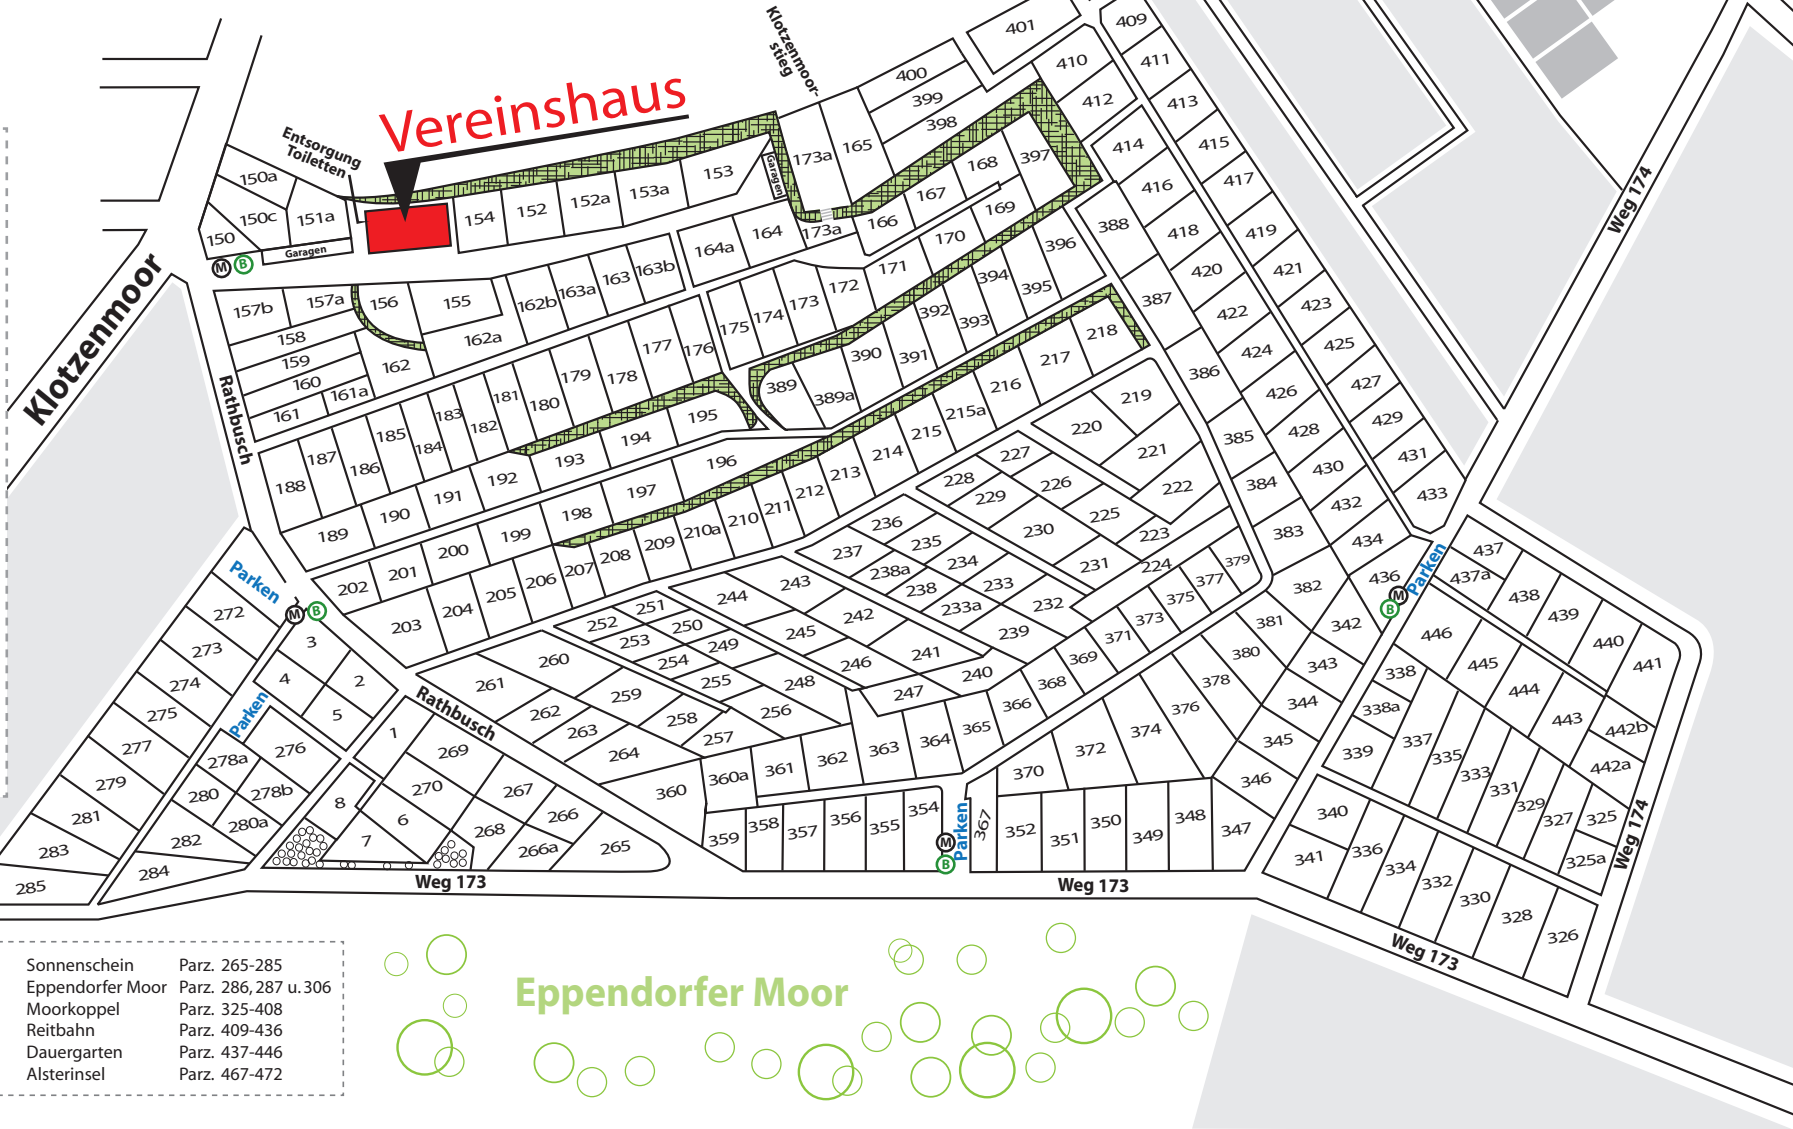

# KLEINGARTENVEREIN Groß Borstel 436 e.V.

Ingo Brünke 1. Vorsitzender

Rathbusch 1 · 22453 Hamburg · Tel. Vereinshaus 040 - 511 16 12  
 Fax Brünke Priv. 040 - 22696161 · Tel. Mobil 0176 - 57 53 54 53  
 klvg.436-ingo.brueske@gmx.de · www.gross-borstel.gartenfreunde-hh.de

Müllplatz

Übersicht der Kolonien:		
Neuanlage Rathbusch	Parz. 001-008	Sonnenschein
Drachenstation	Parz. 150-160	Eppendorfer Moor
Moorweg 1	Parz. 161-188	Moorkoppel
Moorweg 2	Parz. 189-202	Reitbahn
Sandkrug	Parz. 203-264	Dauergarten
		Alsterinsel
		Parz. 265-285
		Parz. 286, 287 u. 306
		Parz. 325-408
		Parz. 409-436
		Parz. 437-446
		Parz. 467-472