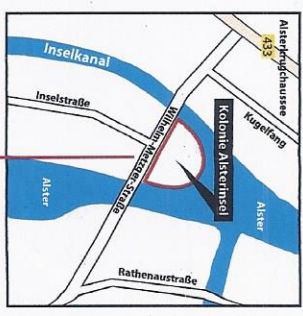

KLEINGARTENVEREIN

Groß Borstel 436 e.V.

Ingo Brünske 1. Vorsitzender

Rathbusch 1 · 22453 Hamburg
 Tel. Vereinshaus 040 - 511 16 12 · Mobil 0176 - 57 53 54 53
 Kivg.436-ingo.brünske@gmx.de · www.gross-borstel.gartenfreunde-h.de

- Müllplatz
- Feuerwehrzufahrt

Kolonie Alsterinsel

Übersicht der Kolonien:

Neuanlage Rathbusch	Parz. 001-008	Sonnenschein	Parz. 265-285
Drachenstation	Parz. 150-160	Eppendorfer Moor	Parz. 286, 287 u. 306
Moorweg 1	Parz. 161-188	Moorhöppel	Parz. 325-408
Moorweg 2	Parz. 189-202	Rathbusch	Parz. 409-436
Sandkrug	Parz. 203-264	Daugergarten	Parz. 437-446
		Alsterinsel	Parz. 467-472

Eppendorfer Moor

Weg beim Jäger

TENNISPLÄTZE

Pagelowweg

Weg 174

Weg 173

Weg 173

Weg 174