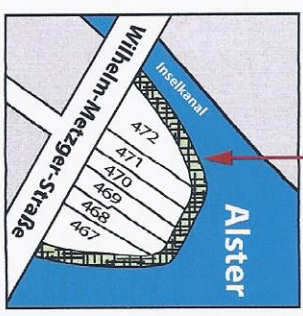

KLEINGARTENVEREIN

Groß Borstel 436 e.V.

Ingo Brünske 1. Vorsitzender

Rathbusch 1 · 22453 Hamburg
 Tel. Vereinshaus 040 - 511 16 12 · Mobil 0176 - 57 53 54 53
 Kivg.436-ingo.brünske@gmx.de · www.gross-borstel.gartenfreunde-h.de

- Müllplatz
- Feuerwehrzufahrt

Kolonie Alsterinsel

Übersicht der Kolonien:

Neuanlage Rathbusch	Parz. 001-008	Sonnenschein	Parz. 265-285
Drachenstation	Parz. 150-160	Eppendorfer Moor	Parz. 286, 287 u. 306
Moorweg 1	Parz. 161-188	Moorhöppel	Parz. 325-408
Moorweg 2	Parz. 189-202	Rathbusch	Parz. 409-436
Sandkrug	Parz. 203-264	Daugergarten	Parz. 437-446
		Alsterinsel	Parz. 467-472